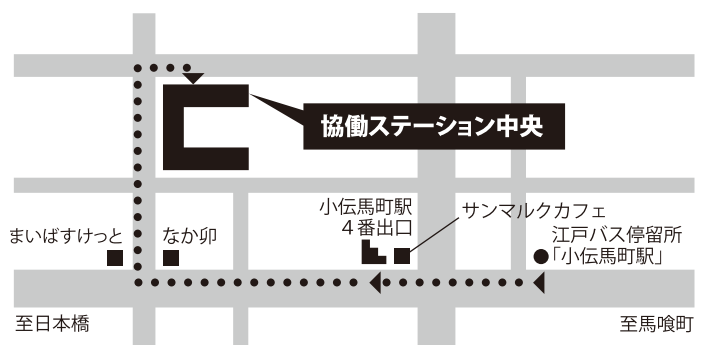

映画「プリンセス トヨトミ」撮影
(大阪城)

<申込み・問合せ先>

TEL.03-3666-4761 (受付10:00~19:00)

FAX.03-3666-4762

E-mail. csc-info@npo-sc.org

協働ステーション中央

住所:中央区日本橋小伝馬町5-1 十思スクエア2F

開館時間:火曜~日曜 10:00~19:00

休館日:月曜、年末年始、施設点検日

協働ステーション中央は、(特活)NPOサポートセンターが中央区からの事業委託により運営しています。

東京メトロ日比谷線「小伝馬町」駅4番出口から徒歩3分
江戸バス北循環「小伝馬町」駅下車徒歩4分