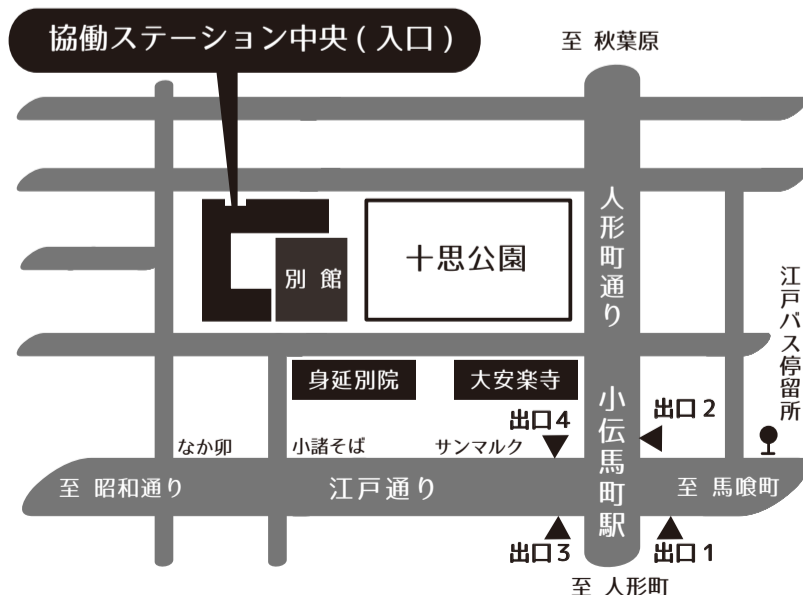

- 東京メトロ日比谷線「小伝馬町」駅 4 番出口 徒歩 3 分
- 江戸バス北循環「小伝馬町駅」下車徒歩 4 分