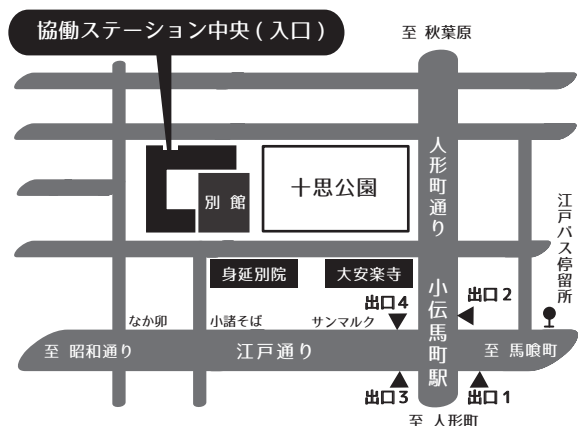

- 東京メトロ日比谷線「小伝馬町」駅4番出口 徒歩3分
- 江戸バス北循環「小伝馬町駅」下車徒歩4分