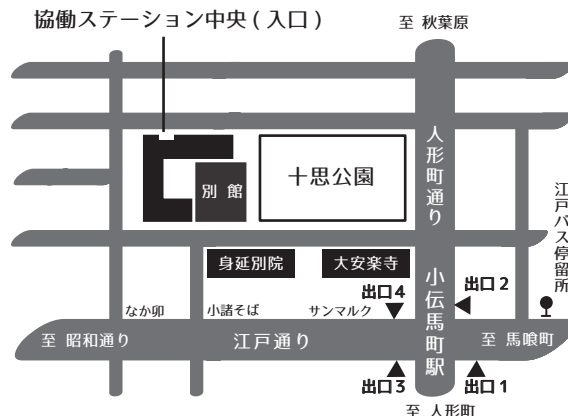

- 東京メトロ日比谷線「小伝馬町」駅 4 番出口 徒歩 3 分
- 江戸バス北循環「小伝馬町駅」下車徒歩 4 分